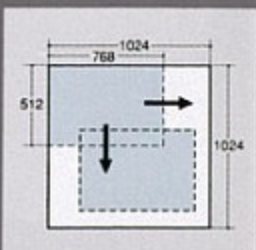

The Atelier

夢を抱いて触れてください。

成熟するウィンドウ環境、SX-WINDOW ver. 2.0
搭載：快適なウィンドウ環境が感性を刺激する。ウィンドウのスムーズなハンドリングを実現するワイドデスクトップ、自由度が高められて操作環境にオリジナリティが活かせる各種エディタ、メンテ機能。このバージョンアップされたSX-WINDOWに、X68000の新たな展開を感じてください。

アウトラインフォントに対応：アウトラインフォント、ベクトルフォントに対応したフォントマネージャーを標準装備。付属のフォントエディタにより、滑らかで美しい文字が表現でき、アプリケーションの負担も軽減します。

ワイドデスクトップ：1,024×1,024ドットの広大なデスクトップに768×512ドット/640×480ドットをリアル表示。画面スクロール機能によりエリア内の複数のウィンドウをスムーズに操作できます。本格的なGUI(グラフィカル・ユーザーインターフェイス)による快適な操作環境を実現しました。

充実したユーティリティ：開発作業環境を自由にカスタマイズできる充実したユーティリティを標準装備。アイコンパターンを作成できるパターンエディタ、アイコン情報を訂正・編集できるアイコンメンテ、さらにメニューメンテでポップアップメニューまで作成可能、デスクトップ上のアイコンの整頓も。またよく使うアプリケーションファイルをひとつのウィンドウに登録できるシンボルトレイも装備しています。その他、ディレクトリ情報やファイル情報を一覧できるツリービューア、カット&コピーしたグラフィックデータやテキストデータを表示するクリップボードなど、ファイル操作環境やデータハンドリング環境が強化されています。