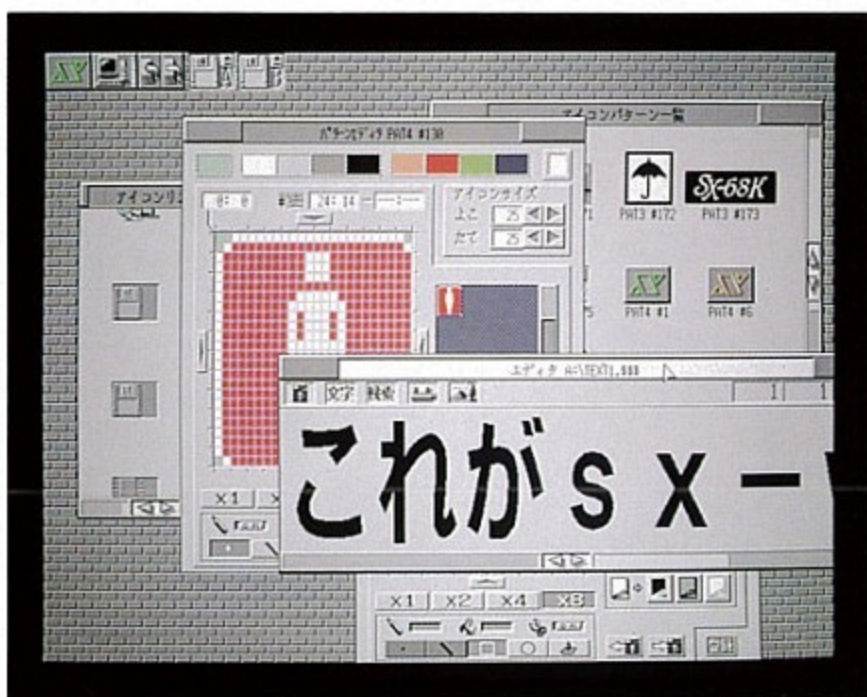

SHARP

X68000
'92-6 総合カタログ

 **68000**
PERSONAL WORKSTATION

本カタログに掲載しております商品及び役務の価格には、消費税が含まれておりませんので、ご購入の際、消費税額をお支払い下さい。

DownSizing

無限大の可能性はそのままに、そのサイズだけを

この事実はX68000の未来に、さらなる可能性をひらくことになるだろう。体積比44%(当社従来比)、このサイズが象徴するのはまさに創造力とテクノロジーの無限大の可能性です。この先、X68000がどう発展していくのか、その夢の一端がこのコンパクトなボディに託されています。ベーシックにはX68000そのもの、しかし未来に夢を結ぶユーザーインターフェイスやデバイスを新たに搭載。はじめて触れる人には、優しさで迎えます。もっと追究したい人には、賢さで応えます。何かを生み出したい、自分を表現したい、だれもか抱く「創造力の芽」を、個性に合わせて大きく育む。そんな夢工房がここにあります。この創造力の小箱からはとばしる精気を、あなたの感性ですくってください。

●この画面はカタログ用に作成した、機能を説明するためのイメージ画面です。各種アイコン等は、SX-WINDOW ver. 2.0が持つ機能を使って作成したもので、標準装備のものとは異なるものもあります。また本カタログ中のエディタで表示しているフォントは、Zeit社のZ'sSTAFF PRO68K ver. 2.0に同梱のフォントを使用しています。

X68000 Compact 誕生。

●写真はCZ-6740-H+CZ-508D-H